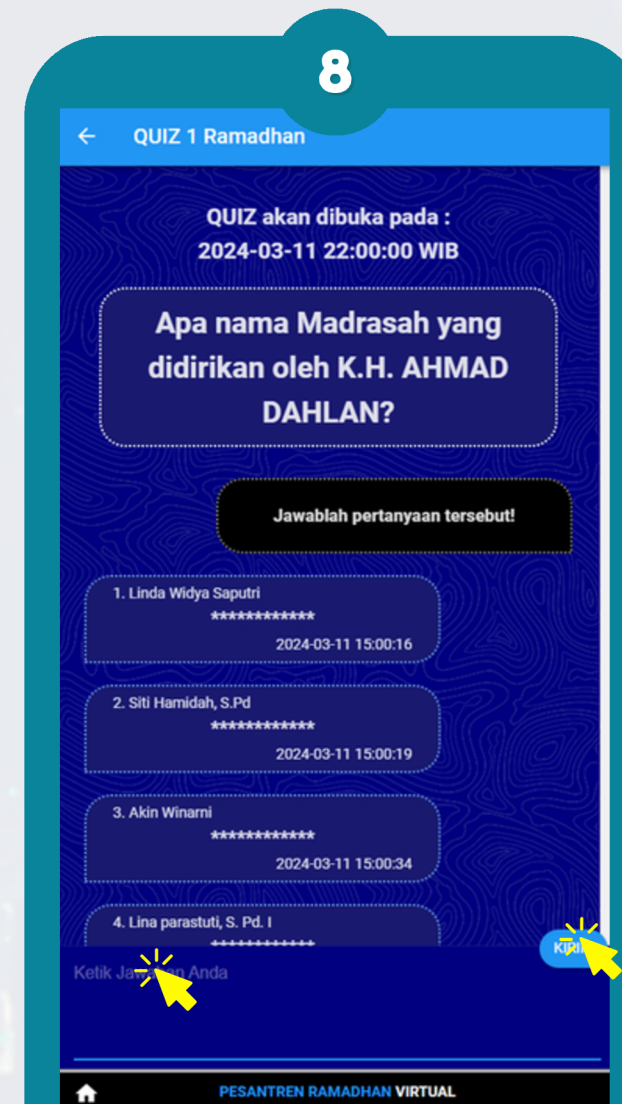

Quiz berisi pengetahuan umum muhammadiyah, kerjakan dengan mengetik jawaban dan klik kirim