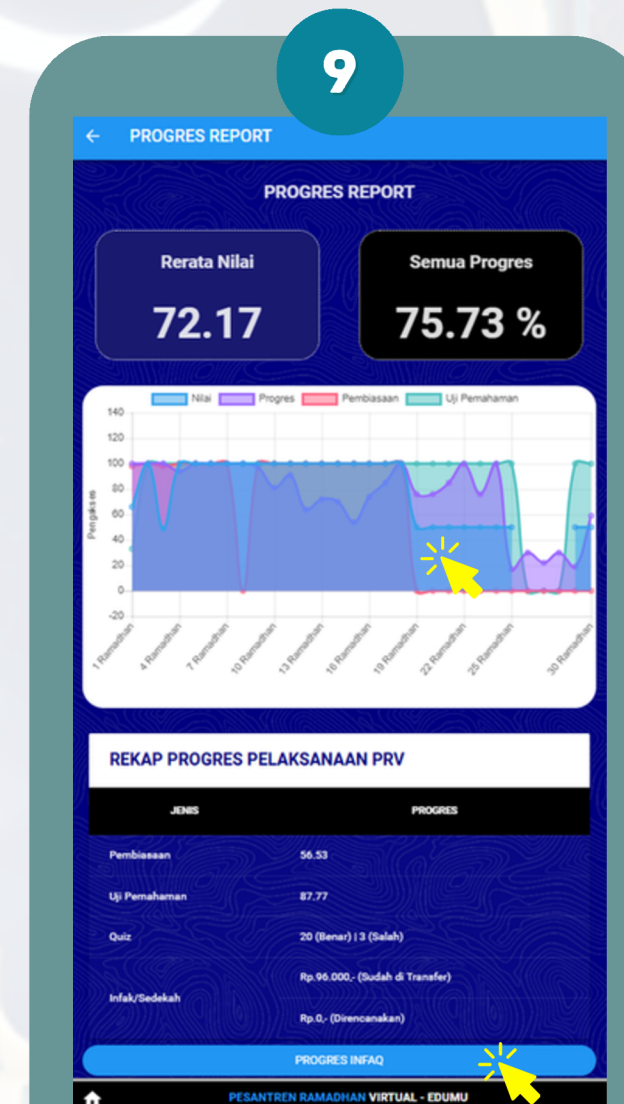

Progres Report pelaksanaan PRV dapat diakses setiap hari termasuk rincian dan infaq