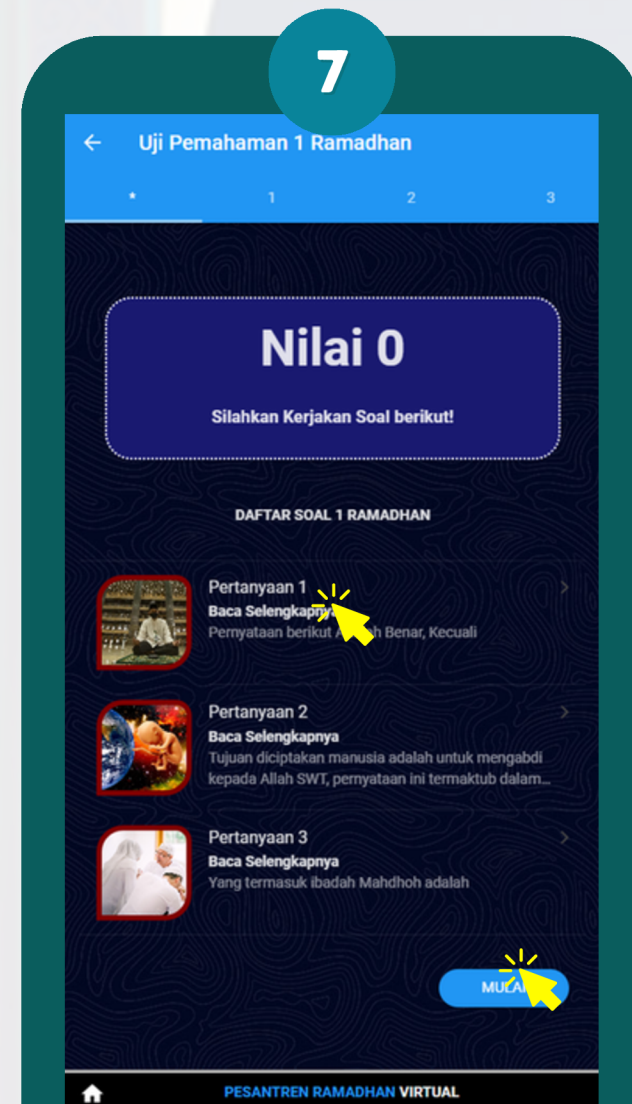

14.61 SELESAI

PESANTREN RAMADHAN VIRTUAL - EDUMU

Untuk infak masukkan nominal infak yang akan ditunaikan, bisa di transfer/ tunai ke lazismu

Memfaatkan Fitur #2

Pembiasaan Ibadahku di isi sesuai pelaksanaan ibadah setiap harinya, apakah berjamaah dst. dan simpan