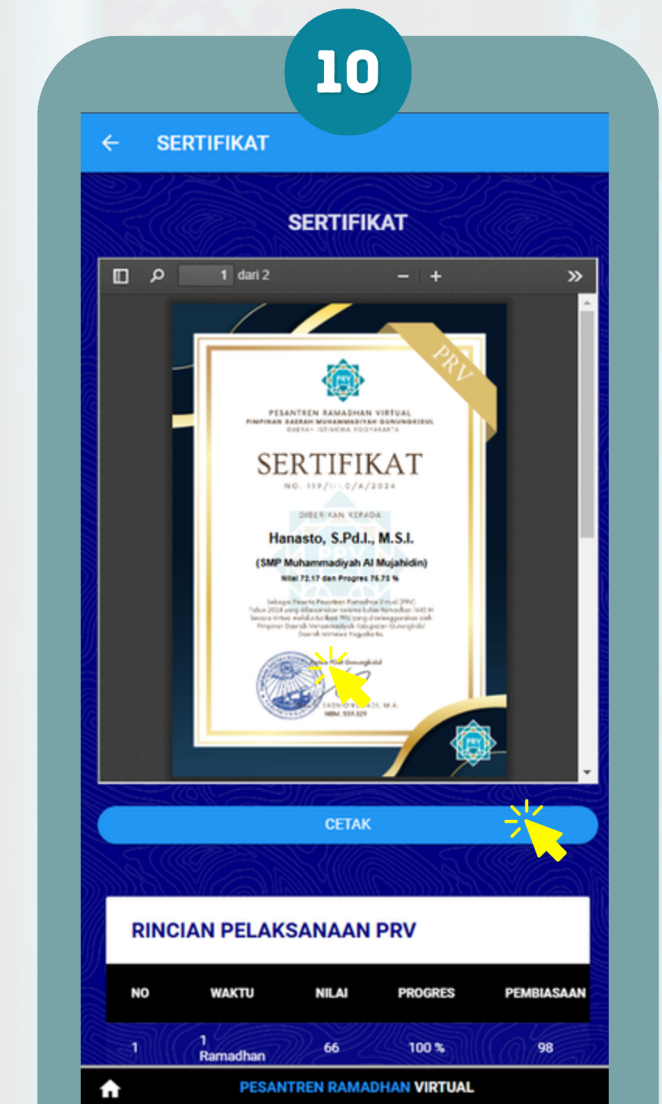

Sertifikat dapat diakses ketika sudah memanfaatkan semua fitur sampai selesai.